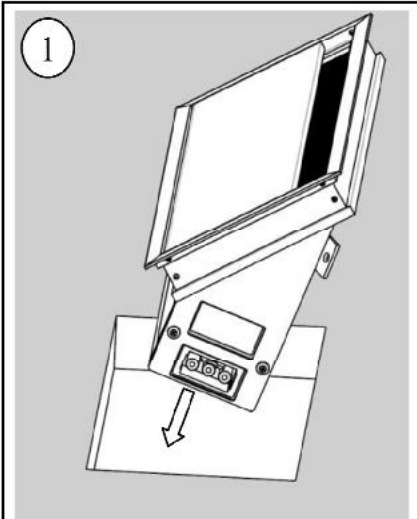

ISTRUZIONI / INSTRUCTIONS

DIMENSIONI TAGLIO PIANO
TABLE CUTTING DIMENSIONS

H	A	B	C	D
5↔25	240	120	231	112
5↔25	320	120	311	112
5↔25	450	120	441	112
25↔30	240	120	231	114
25↔30	320	120	311	114
25↔30	450	120	441	114